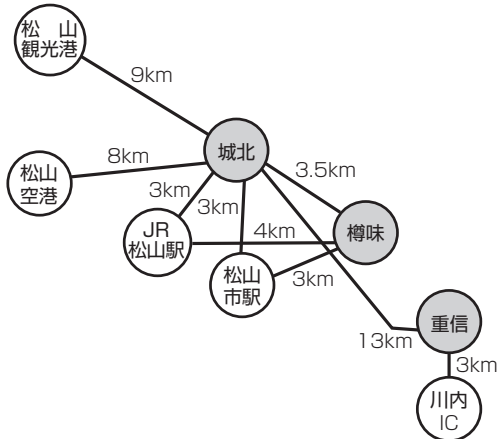

# 大学案内図

学部	図標示	試験場	所在地
法文学部	①	城北キャンパス	松山市文京町3番
教育学部			
社会共創学部			
理学部	②	重信キャンパス	松山市文京町2番5号
医学部			東温市志津川
工学部	①	城北キャンパス	松山市文京町3番
農学部	③	樽味キャンパス	松山市樽味3丁目5番7号

## 距離

## 航空路線図

※最新の運航状況については、各航空会社のホームページで確認してください。