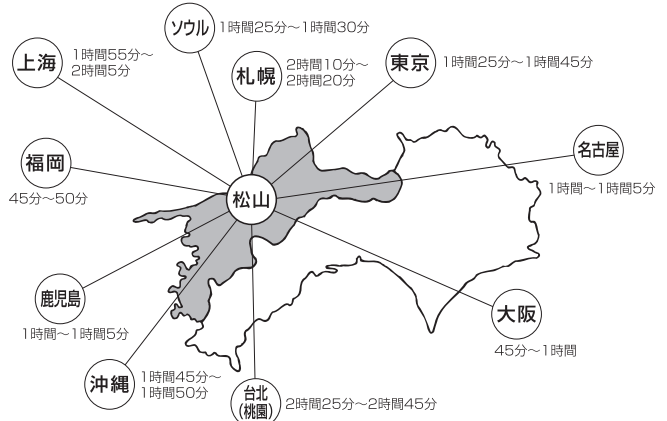

# 大学案内図

学部	図標示	試験場	所在地
法文学部	①	城北キャンパス	松山市文京町3番
教育学部			
社会共創学部			
理学部	②	重信キャンパス	松山市文京町2番5号
医学部			東温市志津川
工学部	①	城北キャンパス	松山市文京町3番
農学部	③	樽味キャンパス	松山市樽味3丁目5番7号

## 距離

## 航空路線図

※最新の運航状況については、各航空会社のホームページで確認してください。