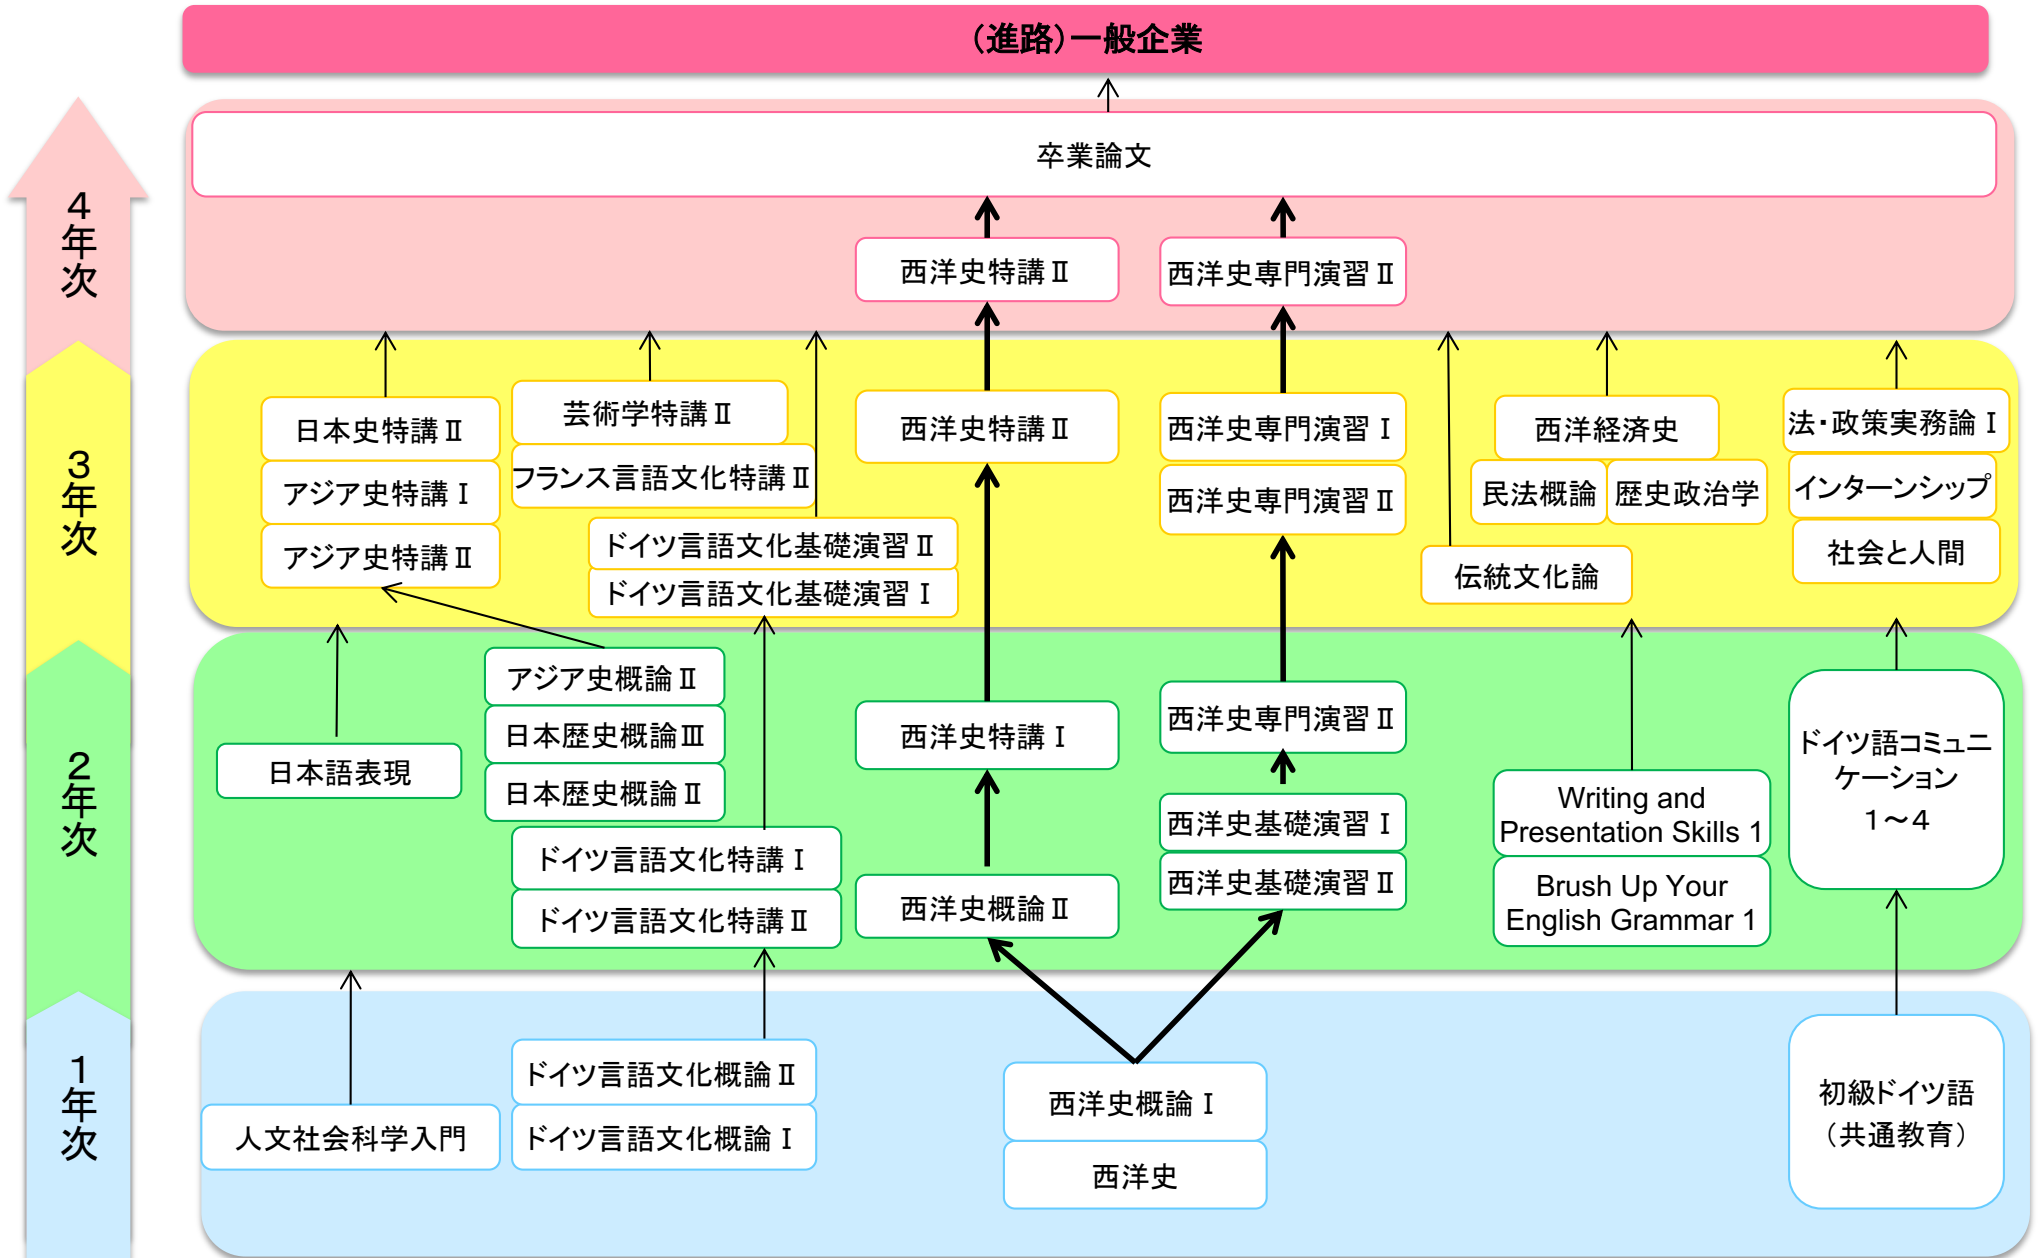

人文学履修コース(昼間主)(進路=自治体職員、学士=人文学)

人文学履修コース(夜間主)(進路=一般企業、学士=人文学)

人文学履修コース(昼間主)(進路=高等学校国語教員、学士=人文学)