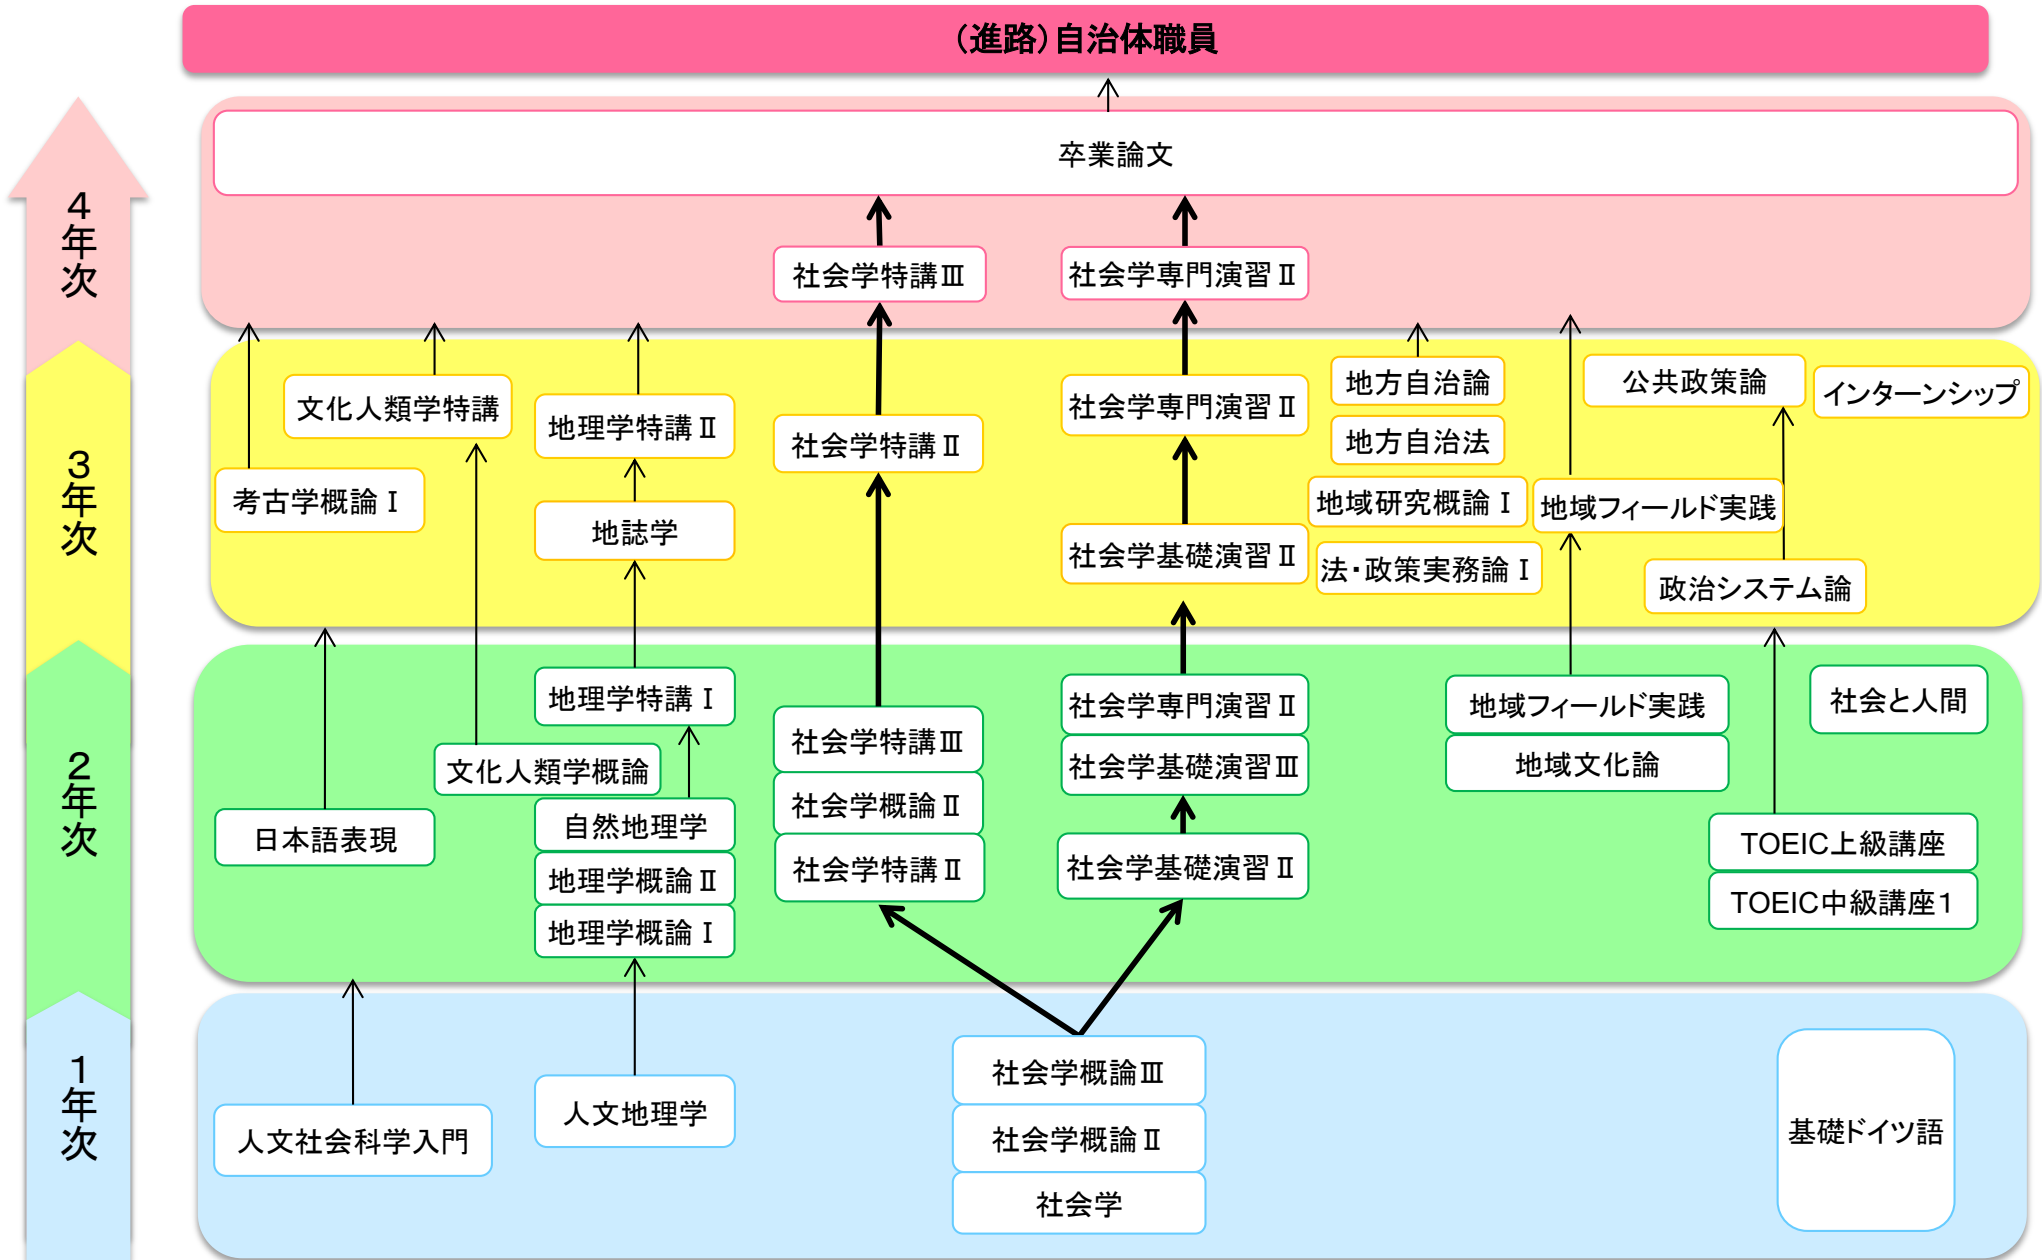

人文学履修コース(昼間主)(進路=自治体職員、学士=人文学)

人文学履修コース(夜間主)(進路=一般企業、学士=人文学)

人文学履修コース(昼間主)(進路=高等学校国語教員、学士=人文学)