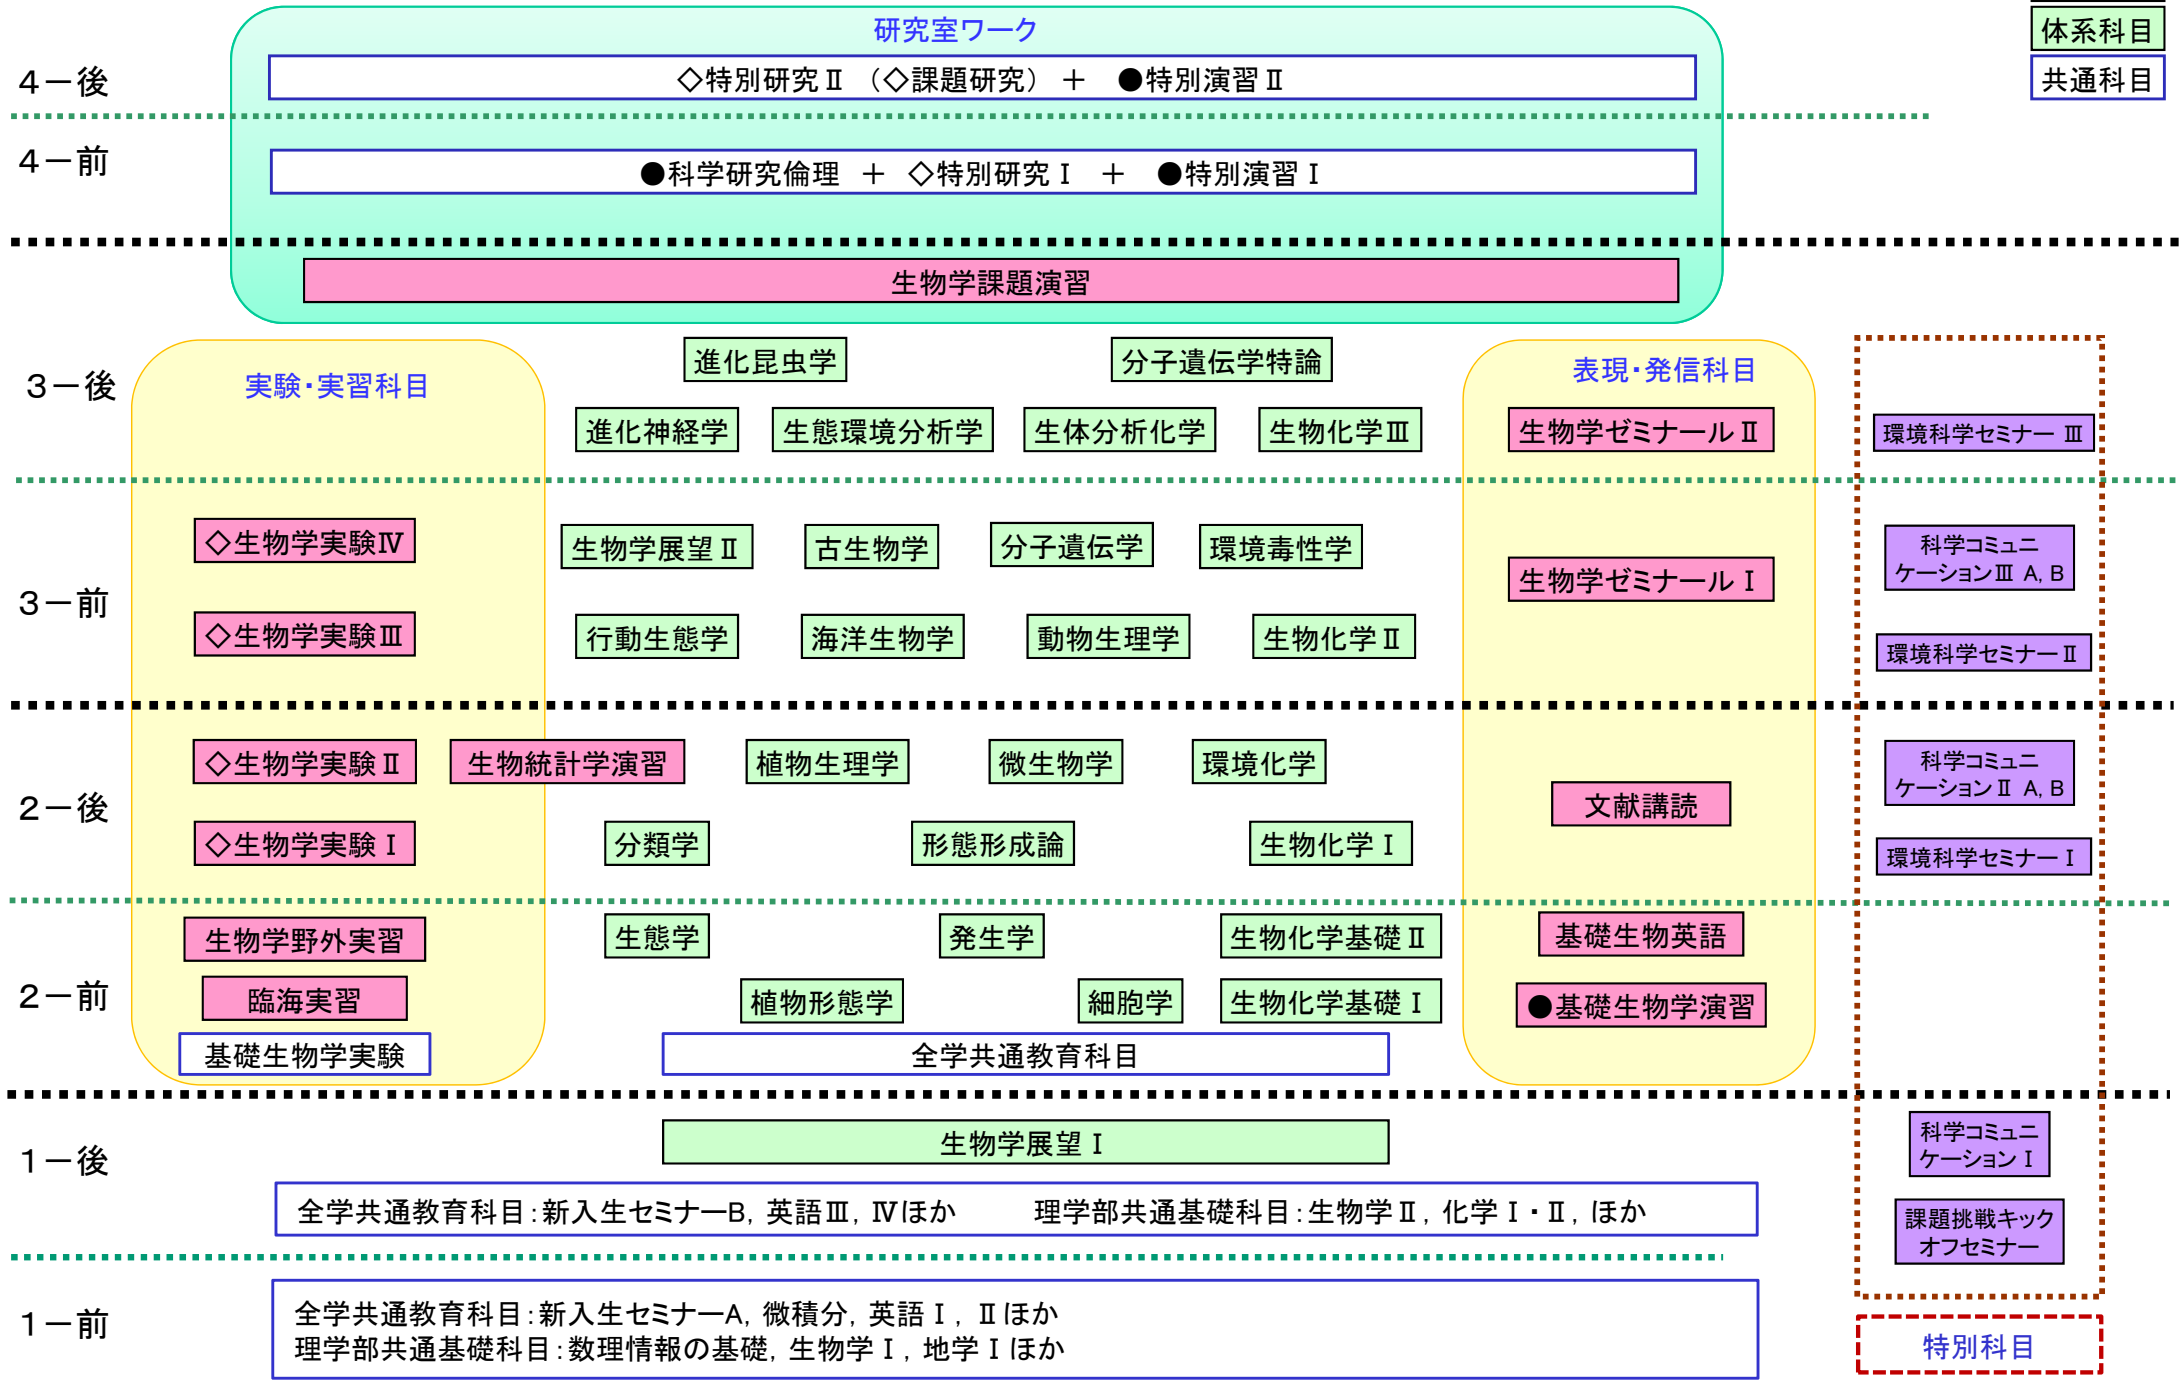

理学部 理学科 生物学コース カリキュラムマップ

● = 必修科目
◇ = 選択必修科目

課題科目
特別科目
体系科目
共通科目

特別科目