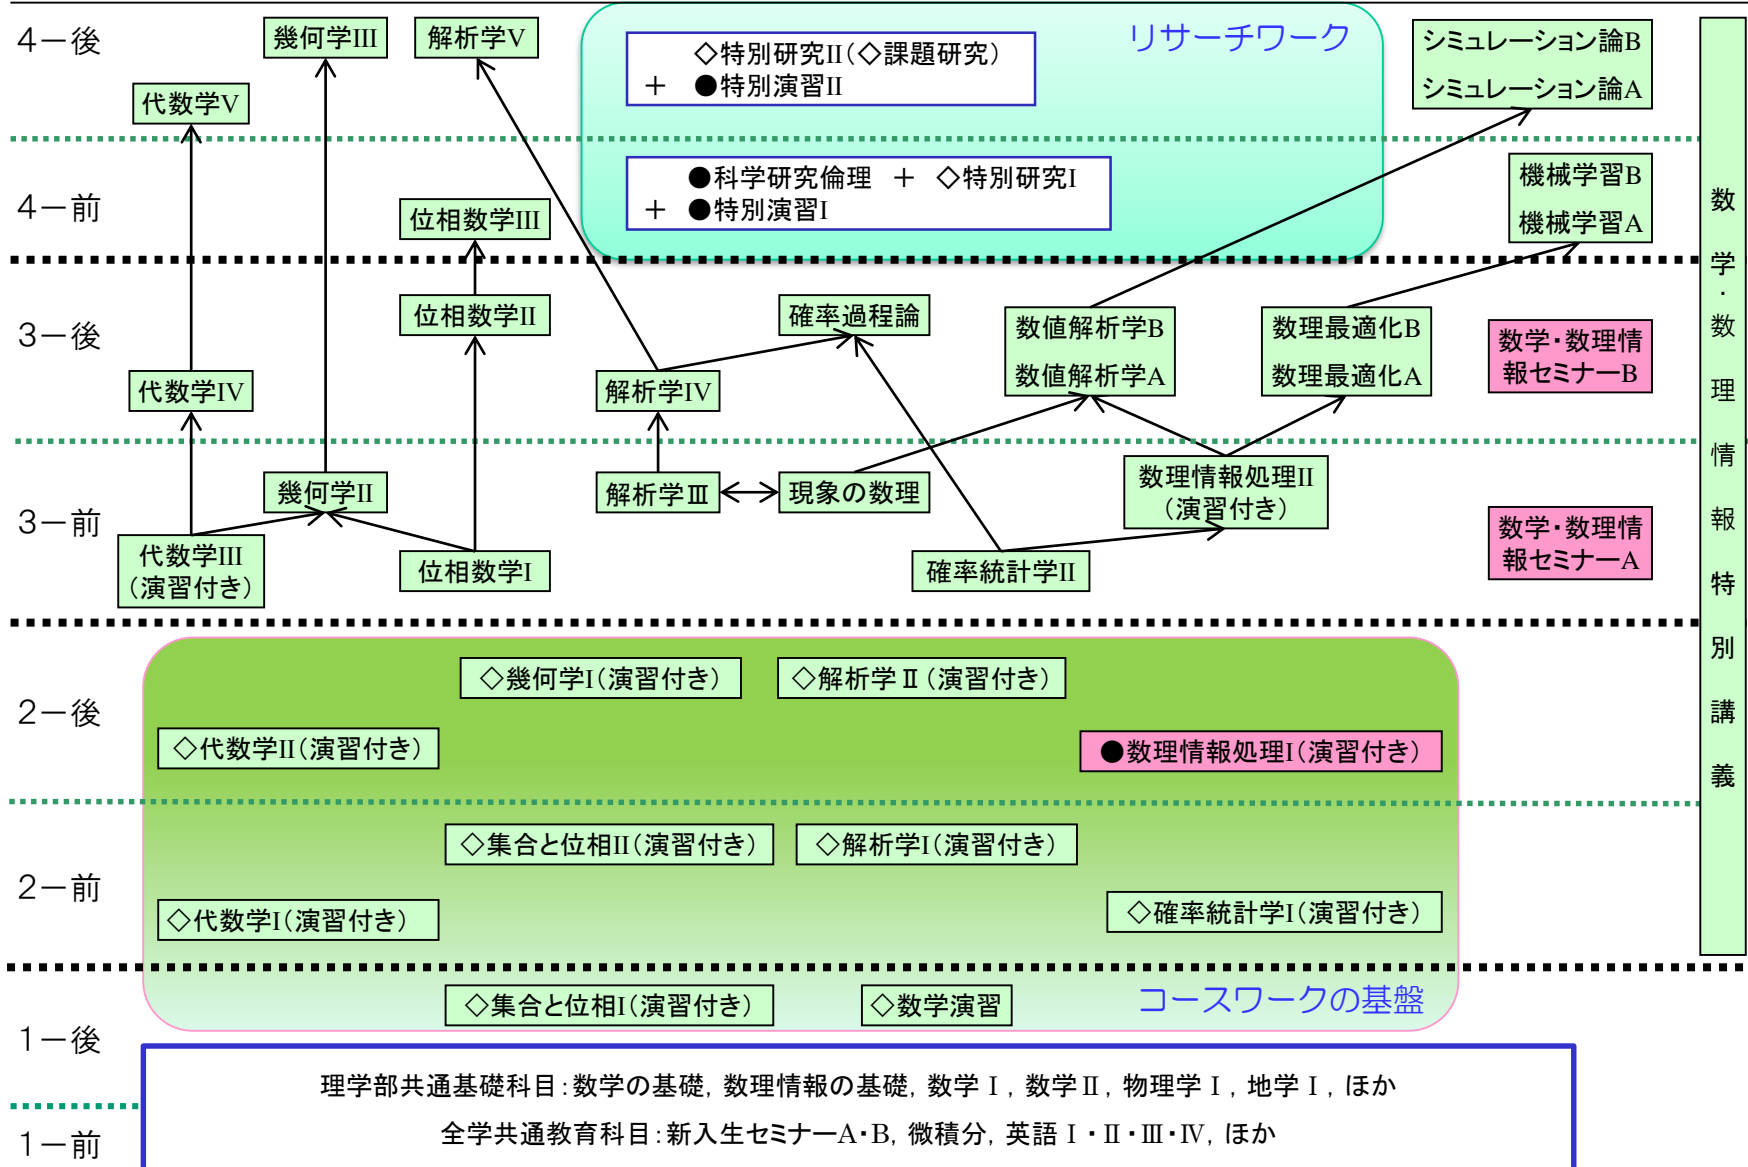

理学部 理学科 数学・数理情報コース カリキュラムマップ 2019

● = 必修科目
◇ = 指定科目

- 課題科目
- 体系科目
- 共通科目

特別科目 (課題挑戦科目)
(科学コミュニケーション科目)

関連科目 (他コース科目など)

理学部共通基礎科目: 数学の基礎, 数理情報の基礎, 数学 I, 数学 II, 物理学 I, 地学 I, ほか
 全学共通教育科目: 新生セミナーA・B, 微積分, 英語 I・II・III・IV, ほか